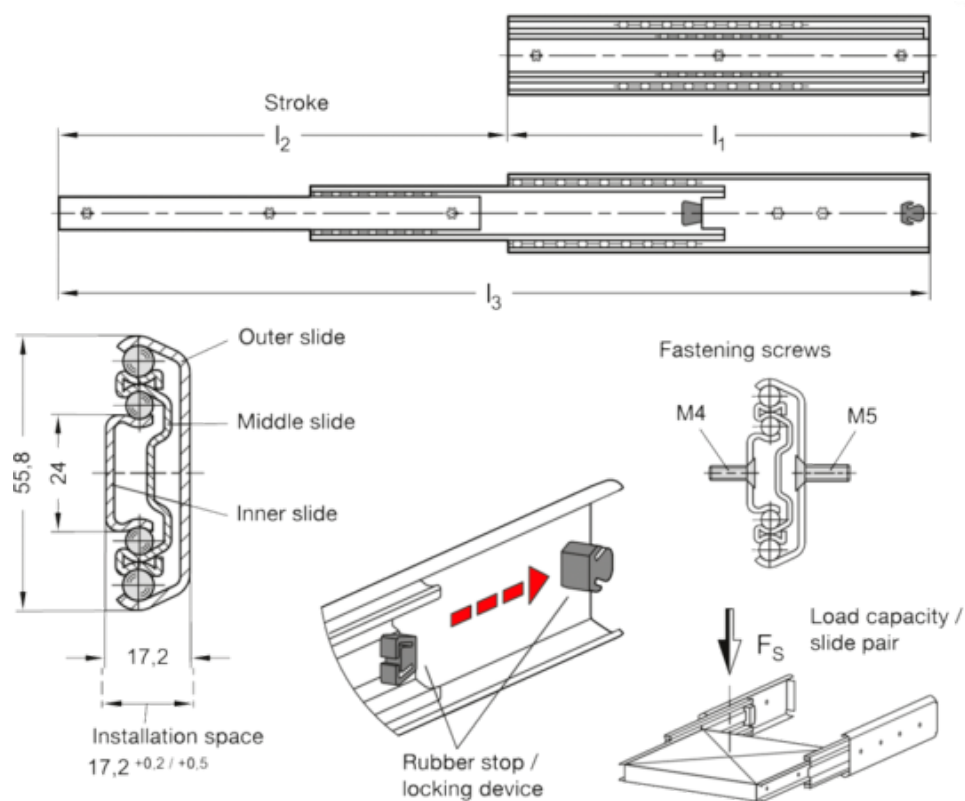

Varenummer: 2014201200E2ZB
 Beskrivelse: E+G udtræksskinne GN 1420-1200-E-2-ZB

Mål

Fs per pair in N at 10,000 cycles = 640

Fs per pair in N at 100,000 cycles = 570

l1 = 1200

l3 = 2450

l2 +4/-4 = 1250

Vægt i (g) = 6900